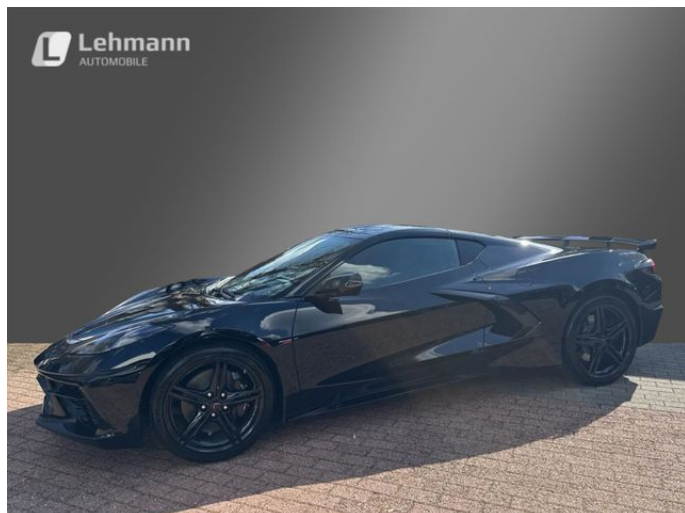

Corvette C8 Coupe 6.2 V8 MY26 2LT Facelift- sofort verfügb

Details

Typ	Pkw
Lieferdatum	sofort
Leistung	354 kW / 481 PS
Kilometerstand	5 km
Kraftstoff	Benzin
Anzahl Sitze	2
Anzahl Türen	2/3
Getriebe	Automatik
Farbe	Schwarz